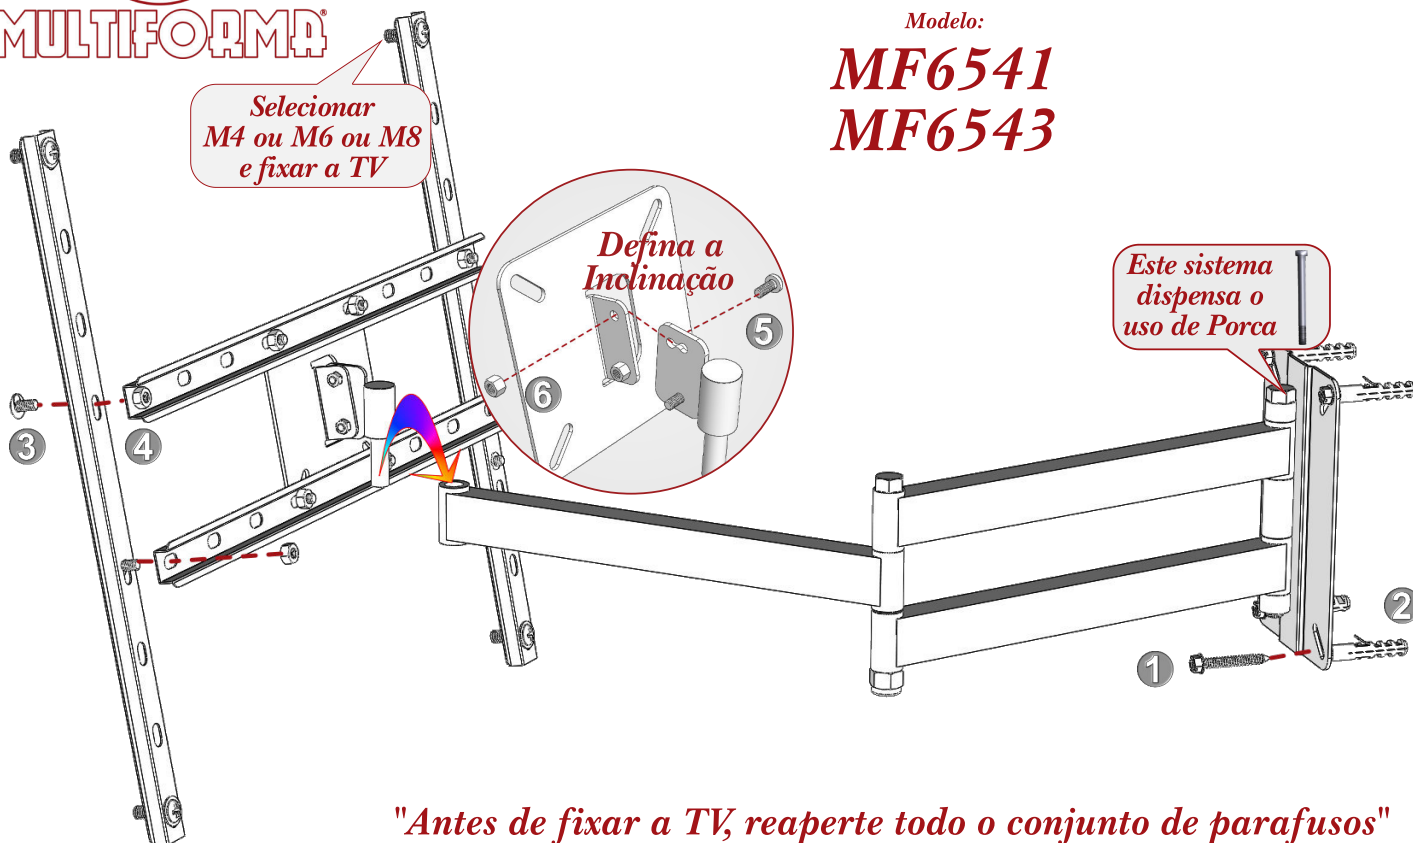

MULTIFORMA

Modelo:

MF6541
MF6543

Selecione
M4 ou M6 ou M8
e fixe a TV

Defina a
Inclinação

Este sistema
dispensa o
uso de Porca

"Antes de fixar a TV, reaperte todo o conjunto de parafusos"

MULTIFORMA

Modelo:

MF6541
MF6543

Selecione
M4 ou M6 ou M8
e fixe a TV

Defina a
Inclinação

Este sistema
dispensa o
uso de Porca

"Antes de fixar a TV, reaperte todo o conjunto de parafusos"