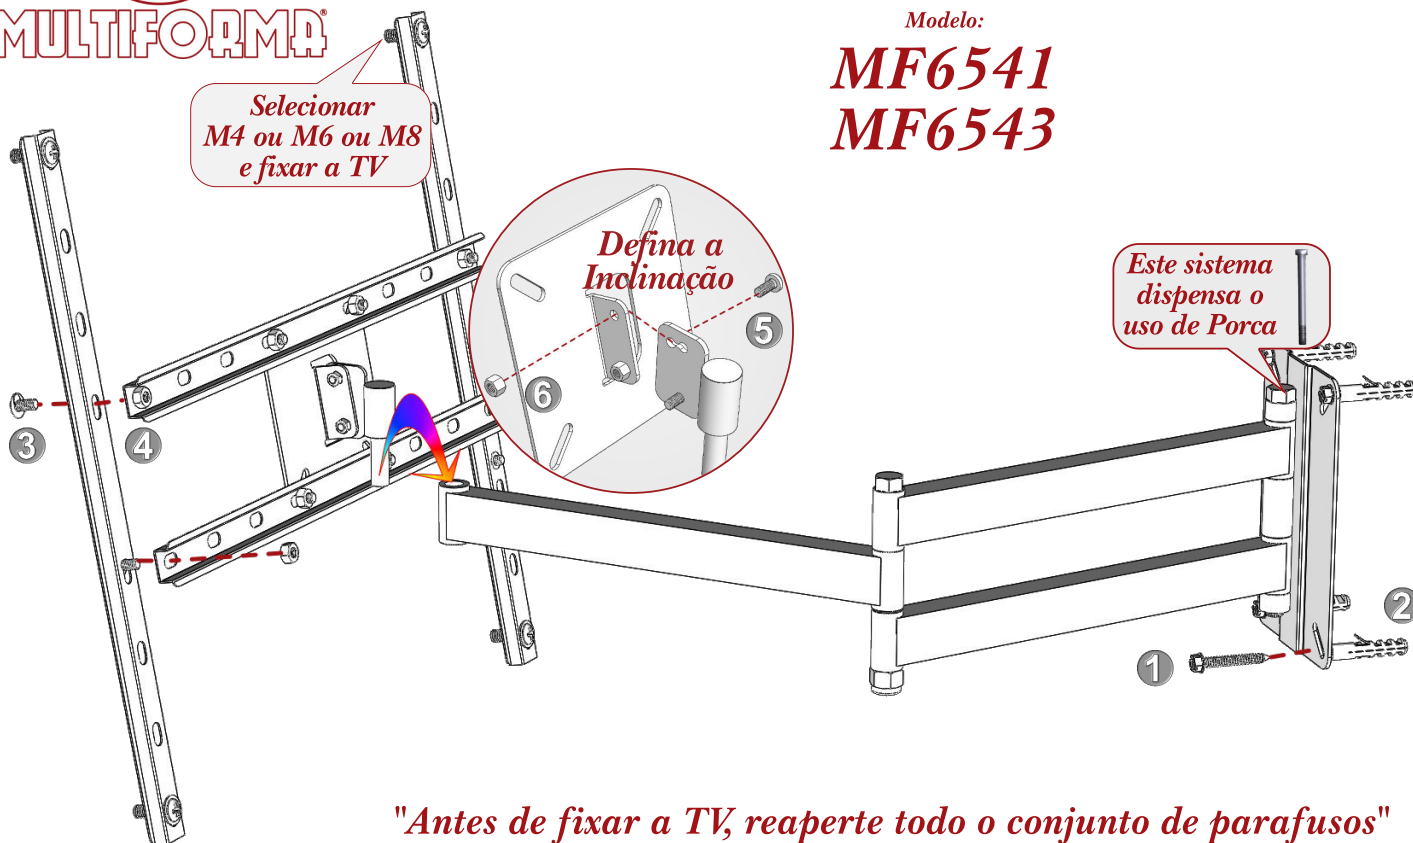

MULTIFORMA

Modelo:

MF6541
MF6543

Selecione
M4 ou M6 ou M8
e fixe a TV

Defina a
Inclinação

Este sistema
dispensa o
uso de Porca

"Antes de fixar a TV, reaperte todo o conjunto de parafusos"

MULTIFORMA

Modelo:

MF6541
MF6543

Selecione
M4 ou M6 ou M8
e fixe a TV

Defina a
Inclinação

Este sistema
dispensa o
uso de Porca

"Antes de fixar a TV, reaperte todo o conjunto de parafusos"