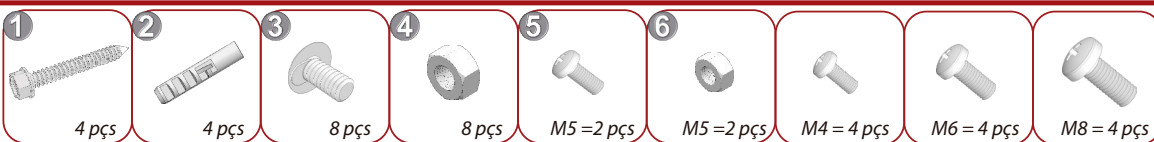

MULTIFORMA

Modelo:

MF6541
MF6543

Selecione
M4 ou M6 ou M8
e fixe a TV

Defina a
Inclinação

Este sistema
dispensa o
uso de Porca

"Antes de fixar a TV, reaperte todo o conjunto de parafusos"

MULTIFORMA

Modelo:

MF6541
MF6543

Selecione
M4 ou M6 ou M8
e fixe a TV

Defina a
Inclinação

Este sistema
dispensa o
uso de Porca

"Antes de fixar a TV, reaperte todo o conjunto de parafusos"